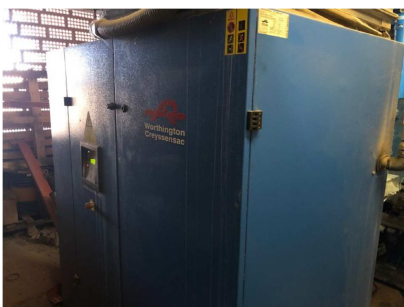

COMPRA-VENTA DE MAQUINARIA NUEVA Y DE OCASIÓN. ESPECIALIDAD TERMOPLÁSTICO

CEMAUSA

Para ver el mensaje completo en el navegador web, [pulse aquí](#).

PERIFERICOS DE COMPONEN S.A EN ESPLUGA DE FRANCOLI

Resto de periféricos y máquinas procedentes de LIQUIDACION FABRICA INYECCION PLASTICO de COMPONEN S.A en ESPLUGA DE FRANCOLÍ (LLEIDA), CON INYECTORAS DE 40 HASTA 180 TON, periféricos, cintas, taller, etc... . JORNADAS PUERTAS ABIERTAS MIERCOLES 20 y JUEVES 21 MARZO sin cita previa. para dirección y más detalles consultar directamente por teléfono al 936664932 o al mail info@cemausa.com, Sr Gerardo Rodríguez, Sr Mario Esteves.

BATTENFELD BK:T 1800/1200

Ref: 17569

Precio anterior: ~~9.000 €~~

7.000 €

YMA

BATTENFELD BK:T 1800/1000

Ref: 17570

Precio anterior: ~~8.000 €~~

6.000 €

YMA

MATEU&SOLE METEOR 440-75-90

V2008

Ref: 17573

Precio anterior: ~~7.000 €~~

5.000 €