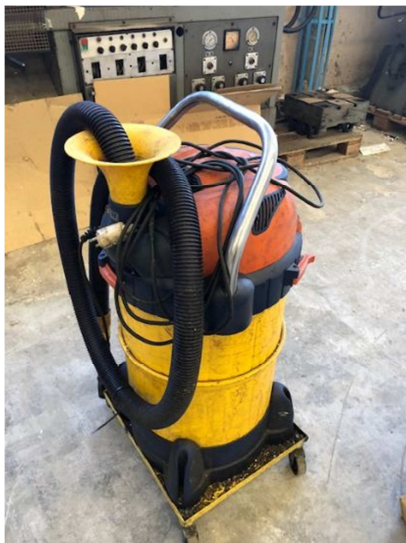

**500 €**

**Cinta transportadora plana 2000x400**  
**mm.**  
RODANT 2000x400  
Ref: 17614

**400 €**

**Deshumidificador 40 m3/hora**  
SOMOS R 40  
Ref: 17609

**1.500 €**

**Fresadora universal 900x250 mm.**  
MALAC FU-1  
Ref: 17587